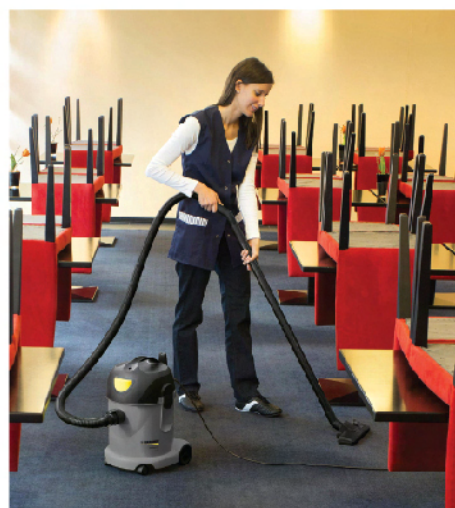

Aspiradora profesional.
Polivalente para cualquier aplicación.

Aspiradora de uso profesional

La T 14/1 es una aspiradora en seco, ideal para uso profesional, cómoda y ergonómica. Con un filtro principal permanente especialmente potente, interruptor de pedal, codo antiestático y almacenamiento de accesorios.

- 3 Cesto de filtro principal**
 Un filtro principal permanente, de grandes dimensiones y nylon lavable, garantiza una óptima separación de polvo. De esta forma, puede utilizarse con o sin bolsa de filtro.
- 4 Porta accesorios**
 Cuenta con un cómodo porta accesorios que permite disponer de los mismos de manera ágil y segura.